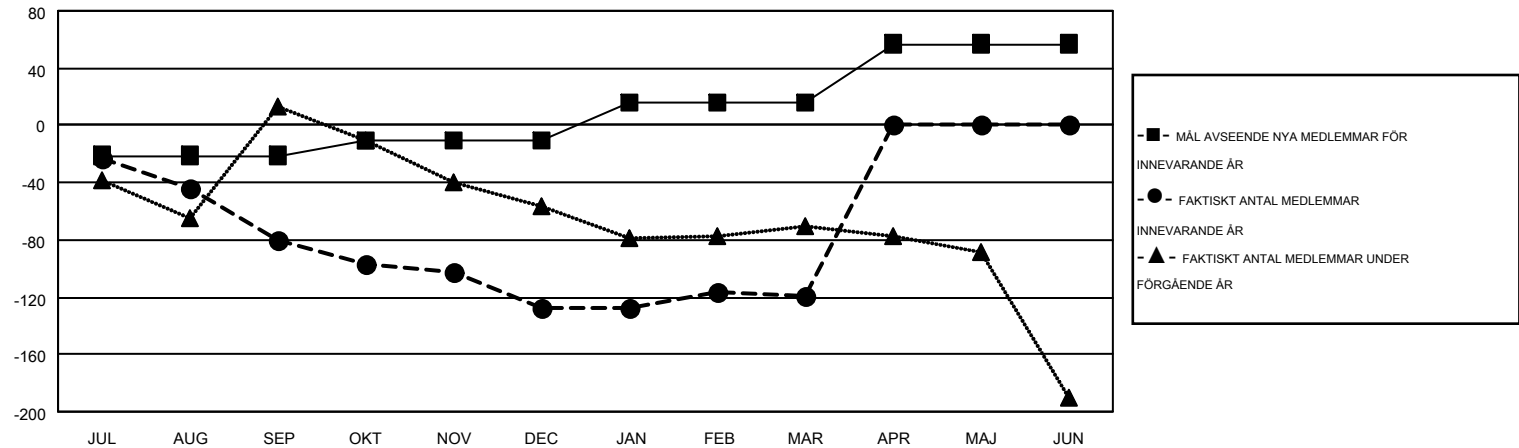

MÅL OCH FAKTISKT ANTAL MEDLEMMAR

NEDLAGDA KLUBBAR: 5	166 CLUBS OF 312 TOG UPP EN ELLER FLER NYA MEDLEMMAR	KÖNSFÖRDELNING
		MAN 5,153 (80.08%)
		KVINNA 1,282 (19.92%)
AVFÖRDA MEDLEMMAR	KLICKA HÄR FÖR INFORMATION OM STATUS	FAMILJEMEDLEMMAR 58
AVLIDNA 36		HUVUDMAN I HUSHÄLLET 28
NEDLAGD KLUBB 0		INGEN HUVUDMAN I HUSHÄLLET 30
ÖVRIGA 420		
TOTAL 456