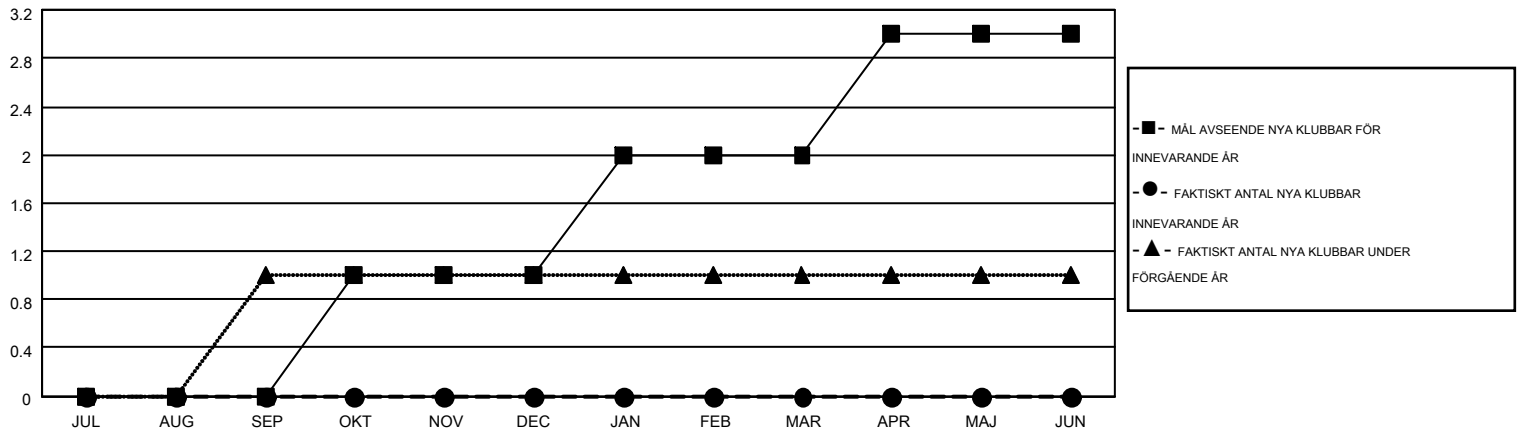

MONTHLY MEMBERSHIP PROGRESS REPORT

Results as of: 3/31/2015

Multiple District 106

LOCATION: DENMARK

GMT: KENNETH PERSSON

GMT KO 4

Klubbar					Medlemmar				
RESULTAT FÖR 2014-2015					RESULTAT FÖR 2014-2015				
KVARTAL	MÅL AVSEENDE NYA KLUBBAR	NYA KLUBBAR	AVFÖRDA KLUBBAR	NETTOTILLVÄX T/MINSKNING	KVARTAL	MÅL AVSEENDE NYA MEDLEMMAR	CHARTER OCH TILLAGDA NYA MEDLEMMAR	AVFÖRDA MEDLEMMAR	NETTOTILLVÄX T/MINSKNING
JUL/AUG/SEP	0	0	2	-2	JUL/AUG/SEP	-21	65	145	-80
OKT/NOV/DEC	1	0	0	0	OKT/NOV/DEC	10	118	166	-48
JAN/FEB/MAR	1	0	3	-3	JAN/FEB/MAR	27	154	145	9
APR/MAJ/JUN	1	0	0	0	APR/MAJ/JUN	41	0	0	0

MÅL OCH FAKTISKT ANTAL NYA KLUBBAR

MÅL OCH FAKTISKT ANTAL MEDLEMMAR

NEDLAGDA KLUBBAR: 5	166 CLUBS OF 312 TOG UPP EN ELLER FLER NYA MEDLEMMAR	KÖNSFÖRDELNING
		MAN 5,153 (80.08%)
		KVINNA 1,282 (19.92%)
AVFÖRDA MEDLEMMAR	KLICKA HÄR FÖR INFORMATION OM STATUS	FAMILJEMEDLEMMAR 58
AVLIDNA 36		HUVUDMAN I HUSHÄLLET 28
NEDLAGD KLUBB 0		INGEN HUVUDMAN I HUSHÄLLET 30
ÖVRIGA 420		
TOTAL 456		